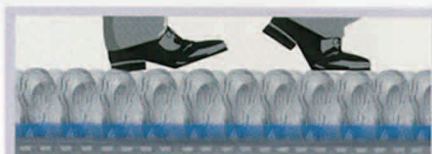

Tappeti **nomad**TM personalizzabili

Innovazione e tecnologia
per la tua entrata d'immagine

3M

Aumenta l'estetica e la durata dei tuoi pavimenti con le barriere antisporcio ad elevate prestazioni

Possibilità di personalizzazione senza limiti nella grafica e nel numero di colori utilizzabili sul singolo tappeto

Resistenza a traffici elevati

Tappeti personalizzabili fino a 6 metri di lunghezza

PREMIER PALACE HOTEL
Nomen est omen

Li trovi presso:

asterisco
PUBBLICITÀ

NomadTM Aqua Personalizzato: l'acqua viene assorbita e trattenuta all'interno della struttura.

Risultato: le soles si asciugano e le possibilità di scivolamenti si riducono al minimo.

NomadTM Aqua Personalizzato: lo sporco viene catturato e trattenuto all'interno della struttura.

Risultato: le soles si puliscono, i costi di pulizia delle pavimentazioni interne si riducono del 50%*.
*Fonte FIGR, Institute for Facility Management.